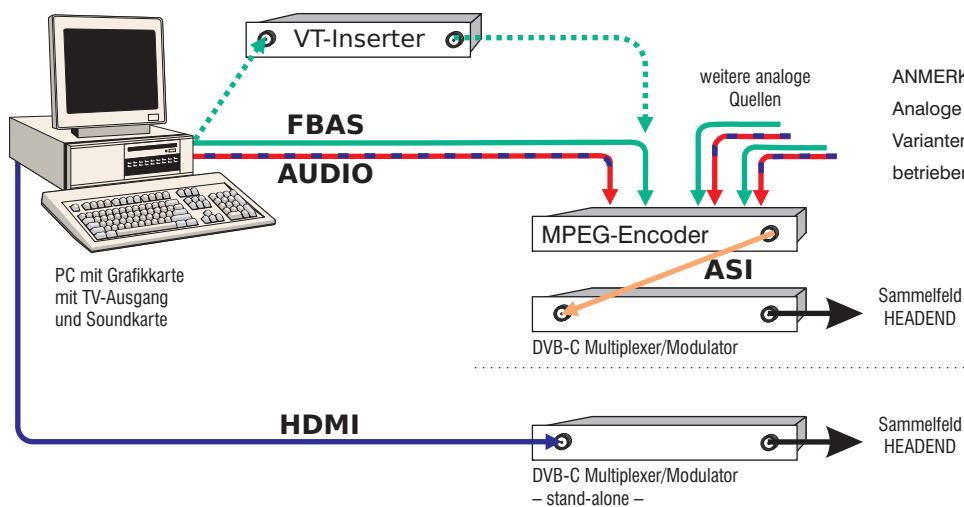

### ANALOG EINSPEISUNG

ohne/mit Videotext

PC mit Grafikkarte mit TV-Ausgang und Soundkarte

Ein per PC-Software erstellter Programmablauf mit den dazu gehörenden Dateien (Bilder, Videos, Klänge, Text etc.) wird mit dem integrierten Player von einem PC als TV-Signal der Kopfstelle zugeführt. Je nach Ausstattung des PC kann das Signal analog (FBAS) oder auch digital (IP / ASI) ausgegeben werden.

Als Modulatoren oder Encoder/Multiplexer, je nach Signalart, werden die entsprechende Kopfstellentechnik verwendet.

Um ein sicheres Zusammenspiel in sehr guter Qualität zu gewährleisten, liefern wir auch die benötigte Technik vom PC mit ausgesuchten Baugruppen bis zur Kopfstellentechnik inklusive Beratung entsprechend der gewünschten Ausstattung.

### DIGITALE EINSPEISUNG (1)

ohne/mit Videotext

PC mit Grafikkarte mit TV-Ausgang und Soundkarte