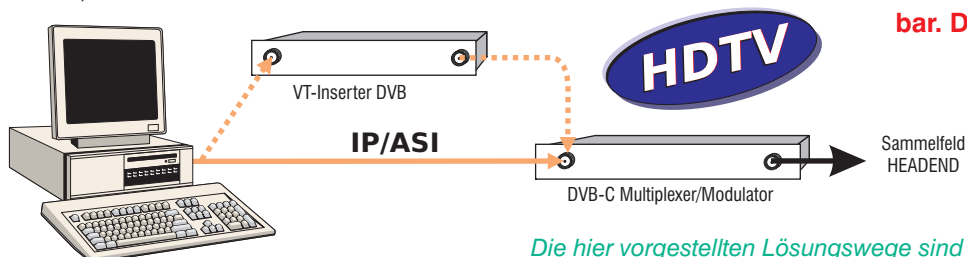

DIGITALE EINSPEISUNG (2)

ohne/mit Videotext

PC mit IP-Ausgang (ASI mit spezieller Einsteckkarte)

Nur mit der vollständig digitalen Signalverarbeitung ist die beste Qualität erreichbar. Dann ist auch HDTV kein Problem.

Die hier vorgestellten Lösungswege sind bereits im Einsatz. Sie stellen nur Grundbeispiele dar. Oft werden individuell zugeschnittene Lösungen benötigt, um die Vielseitigkeit des Infokanal voll zu nutzen.

Kontaktieren Sie uns – wir beraten Sie gern!