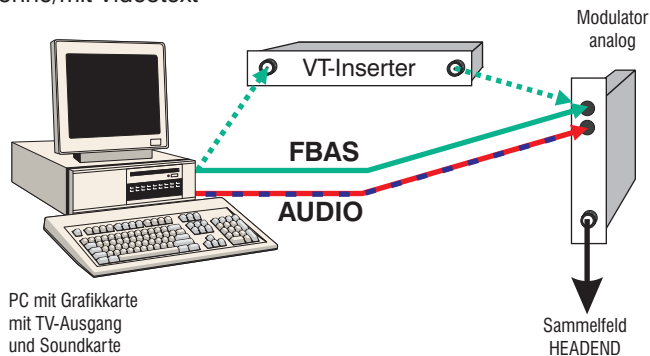

## FULL-HD

- lauffähig unter WIN7/8-Betriebssystem
- Grafische Eingabe
- unterstützte Formate:
  - Bilder: PNG, JPG
  - Video: WMV, Stream
  - Sound: Stream
- integrierter Checker
- Einstellbare Bild(Flic)-Transparenz, Bild(Text)-Drehung
- Farbwechsel im Text, Rolltext ist möglich
- Bildteile als Frames animierbar
- Verarbeitung von Livestreams
- Aktualisierung via Internet
- Endlose Zeit-Tag-Steuerung

Bilder aus dem Internet

Zentrale Kontrolle

**Infoline: 03724 6665-51**

## SIGNALEINSPEISUNG IN TV-KABELNETZE – GRUNDBEISPIELE –

### ANALOG EINSPEISUNG

ohne/mit Videotext

PC mit Grafikkarte mit TV-Ausgang und Soundkarte

Ein per PC-Software erstellter Programmablauf mit den dazu gehörenden Dateien (Bilder, Videos, Klänge, Text etc.) wird mit dem integrierten Player von einem PC als TV-Signal der Kopfstelle zugeführt. Je nach Ausstattung des PC kann das Signal analog (FBAS) oder auch digital (IP / ASI) ausgegeben werden.