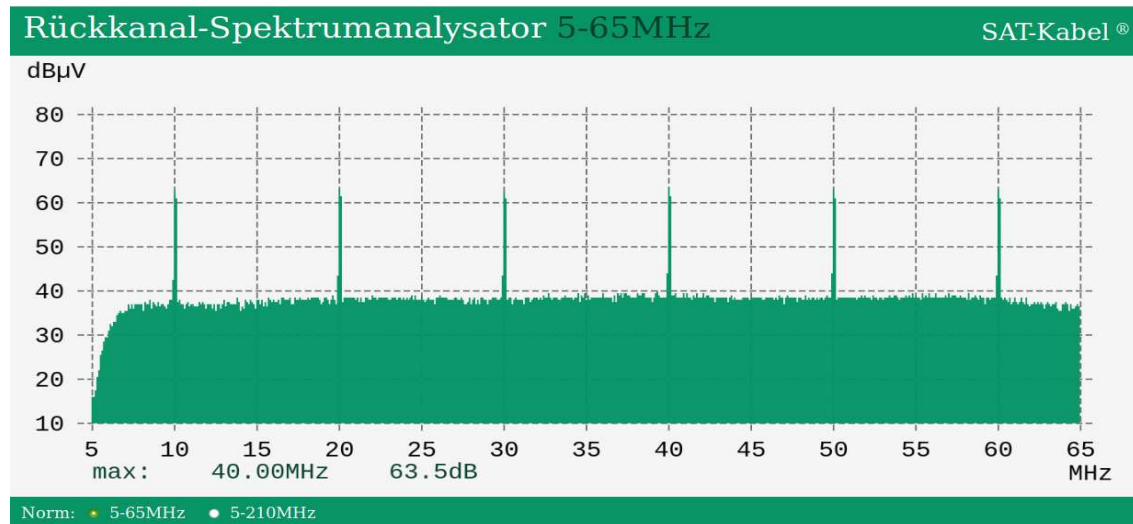

Ingressschalter auf 0 dB

Ingressschalter auf -6 dB

Ingressschalter auf -40 dB