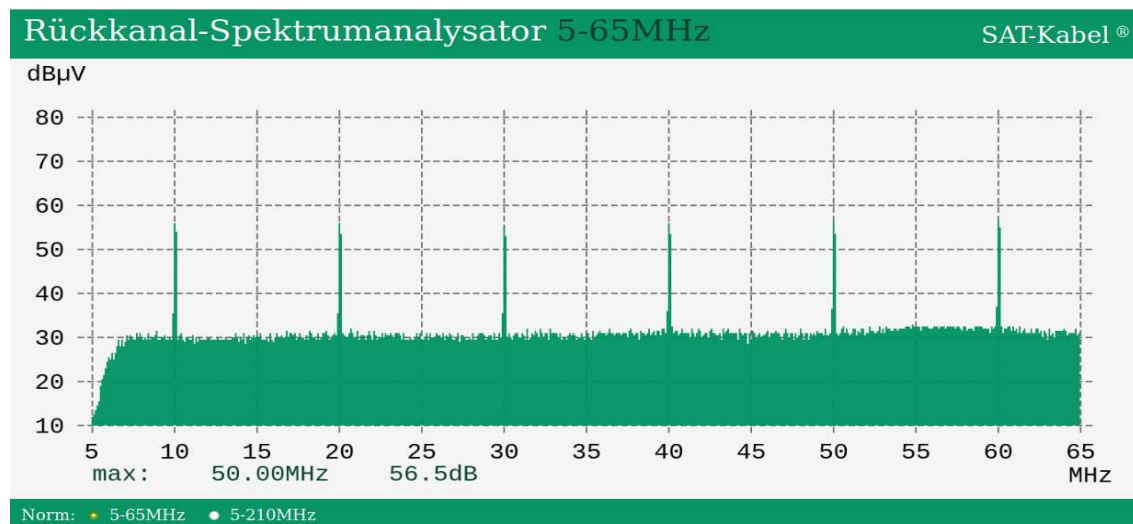

Ingressschalter auf 0 dB

Ingressschalter auf -6 dB

Ingressschalter auf -40 dB