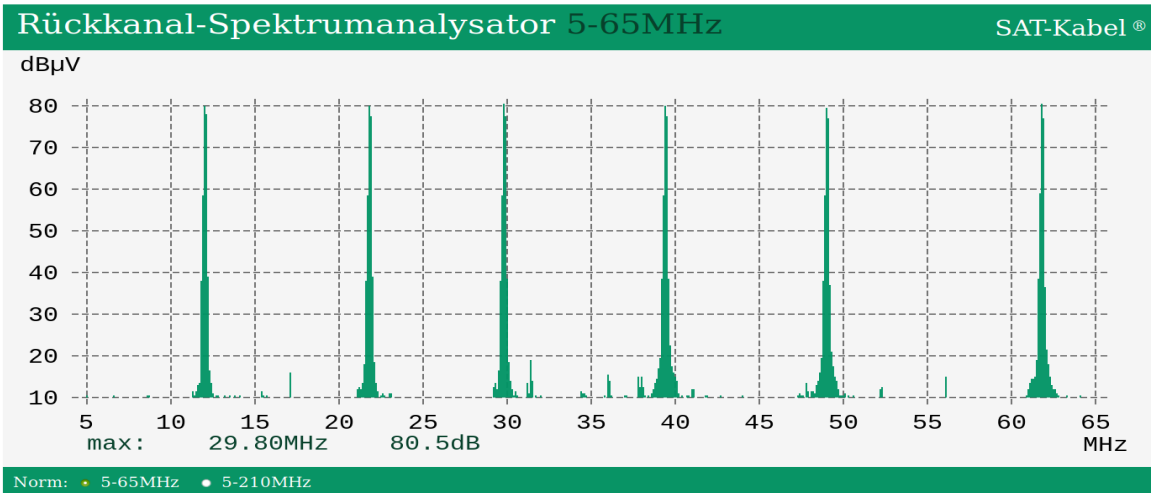

RPA 5-210 mit RFG 6 KDG, Darstellung 5- 65 MHz.

RPA 5-210 mit RFG 6 –200, Darstellung 5- 210 MHz.

RPA 5-210 mit BK-Signal, Darstellung 5- 210 MHz.