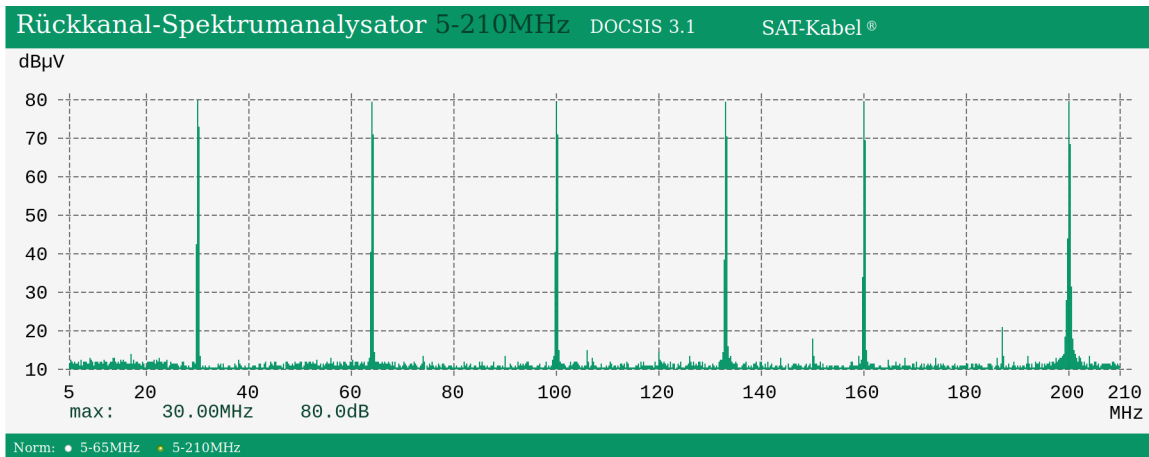

RPA 5-210 mit RFG 6 KDG, Darstellung 5- 65 MHz.

RPA 5-210 mit RFG 6 –200, Darstellung 5- 210 MHz.

RPA 5-210 mit BK-Signal, Darstellung 5- 210 MHz.